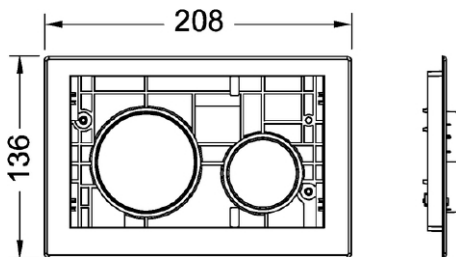

#### Produktbeskrivelse

Betjeningsenhet med knapper laget i kunststoff for TECEloop betjeningsplater for topp- eller frontbetjening. For kombinasjon med dekkplater i TECEloop modulsystem.

Kan monteres plant med vegg når installasjonsramme benyttes.  
Kompatibel med TECEprofil såpeinnsats for rengjøringsstabletter.

#### Mål (mm)