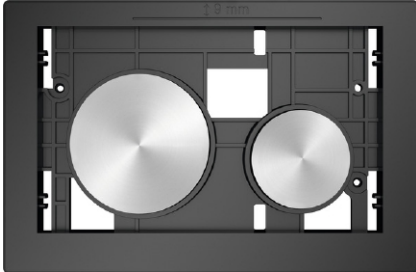

### TECEloop Knapper for modulsystem

#### Produktbeskrivelse

Betjeningsenhet med knapper laget i kunststoff for TECEloop betjeningsplater for topp- eller frontbetjening. For kombinasjon med dekkplater i TECEloop modulsystem.

Kan monteres plant med vegg når installasjonsramme benyttes.  
Kompatibel med TECEprofil såpeinnsats for rengjøringsstabletter.

#### Mål (mm)

### Bestilles separat

- TECEloop Plate for modulsystem